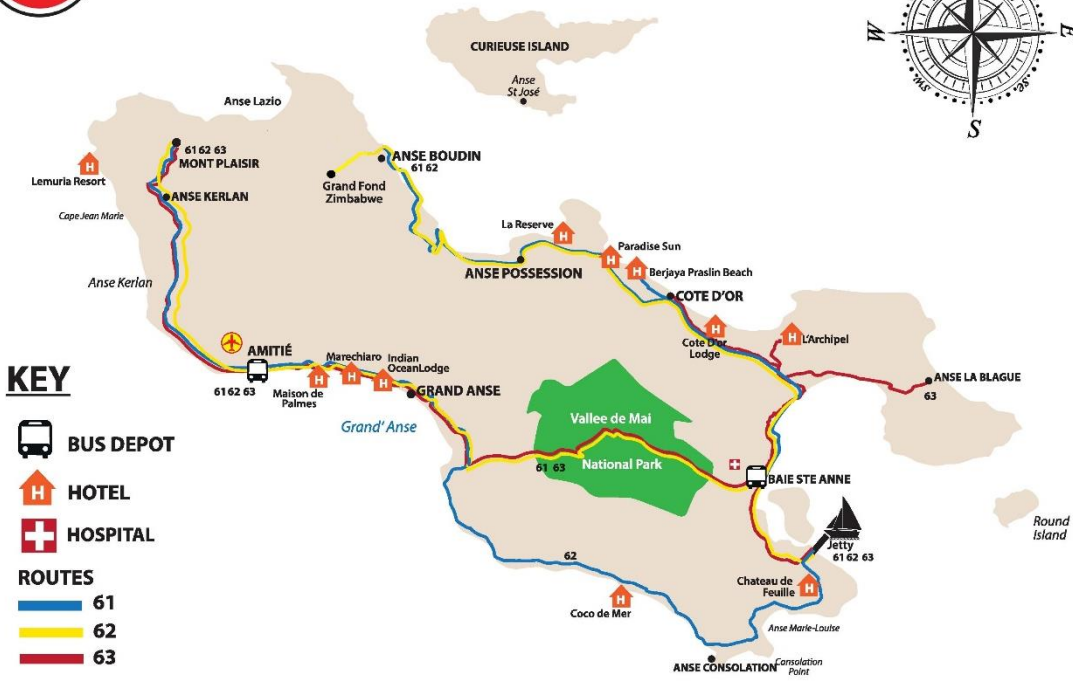

INDEX

ROUTE No. & DESTINATION
ROUTE 61
Mont Plaisir via Vallee De Mai & BSA Jetty
Mont Plaisir via Vallee De Mai & Zimbabwe
Mont Plaisir via Vallee De Mai & Leduc
Mont Plaisir via Jetty & Anse Boudin
Baie St Anne via Anse Boudin
ROUTE 62
BSA Jetty via Zimbabwe
Mont Plaisir via Consolation & Zimbabwe
Mont Plaisir via Consolation & BSA Jetty
ROUTE 63
BSA Jetty via Anse la Blague
Mont Plaisir via Cote D'or & Anse la Blague
Mont Plaisir via Valle de Mai & Anse la Blague
Cote D'or via Vallee de Mai & Mont Plaisir

****TIMES AND ROUTES ARE SUBJECTED TO CHANGE DUE TO OPERATIONAL REASONS.***

SEYCHELLES PUBLIC TRANSPORT CORPORATION PRASLIN ROUTE MAP

ROUTE 61 (Monday to Friday)

ROUTE 61: Mont Plaisir via Vallee De Mai & Baie St. Anne Jetty

1820	1830	1835	1850		1135			1150
------	------	------	------	--	------	--	--	------

***Starts at Anse La Blague**

ROUTE 62 (Saturday)

Route 62: Mont Plaisir - Grand Fond (Zimbabwe) via Consolation (Saturday)